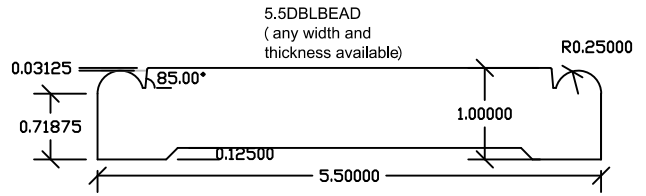

Backband

1.37787

5" Casing

RP163
& SE 163

Base & Shoe