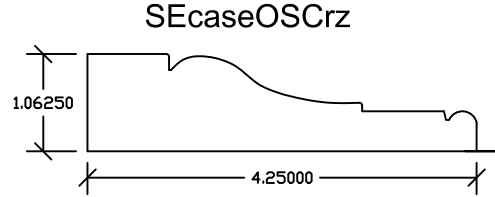

Backband

1.37787

5" Casing

RP163
& SE 163

Base & Shoe