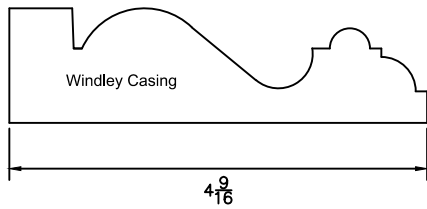

Backband

1.37787

5" Casing

RP163
& SE 163

Base & Shoe