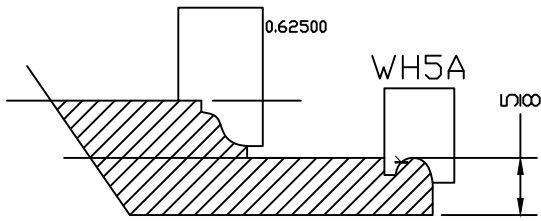

Backband

1.37787

5" Casing

RP163
& SE 163

Base & Shoe