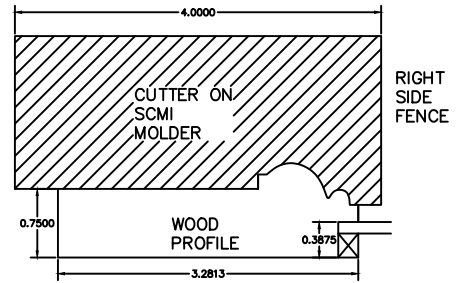

Backband

1.37787

5" Casing

RP163
& SE 163

Base & Shoe