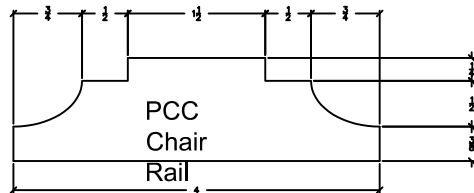

Backband

1.37787

5" Casing

RP163
& SE 163

Base & Shoe