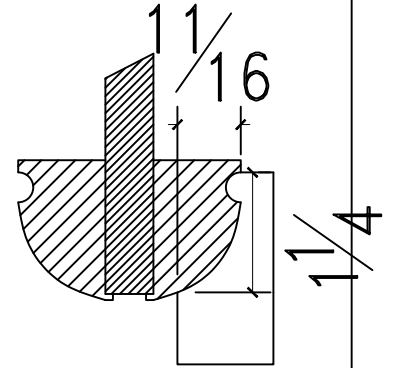

Backband

1.37787

5" Casing

RP163
& SE 163

Base & Shoe