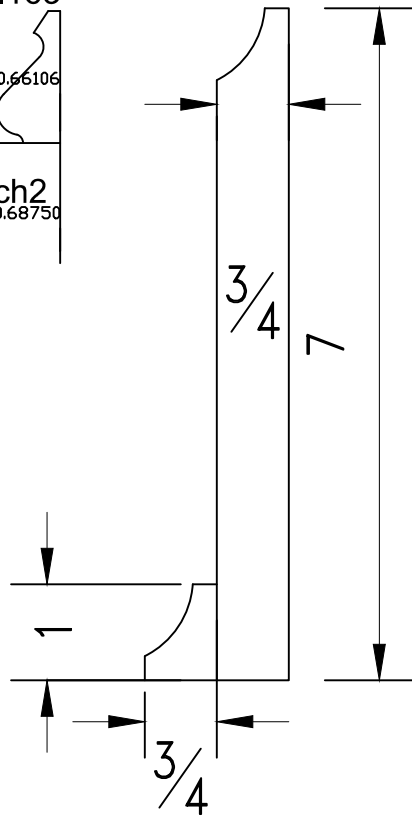

Backband

1.37787

5" Casing

RP163
& SE 163

Base & Shoe