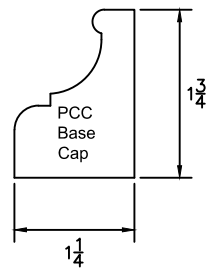

Backband

1.37787

5" Casing

RP163
& SE 163

Base & Shoe