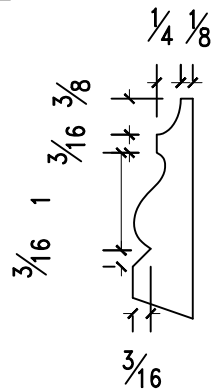

Backband

1.37787

5" Casing

RP163
& SE 163

Base & Shoe