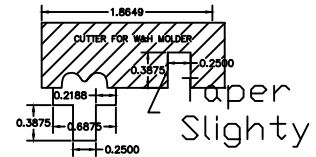

Backband

1.37787

5" Casing

RP163
& SE 163

Base & Shoe