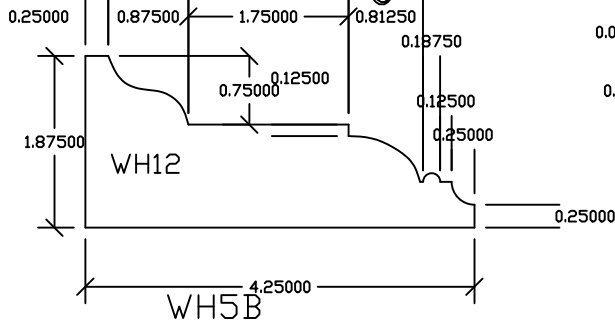

Backband

1.37787

5" Casing

RP163
& SE 163

Base & Shoe