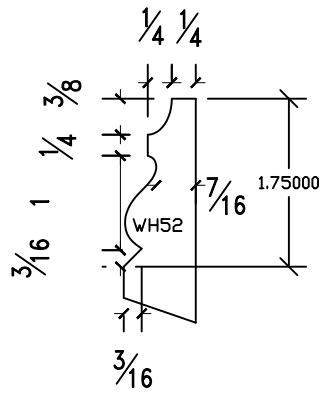

Backband

1.37787

5" Casing

RP163
& SE 163

Base & Shoe