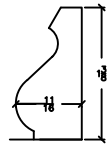

Backband

1.37787

5" Casing

RP163
& SE 163

Base & Shoe