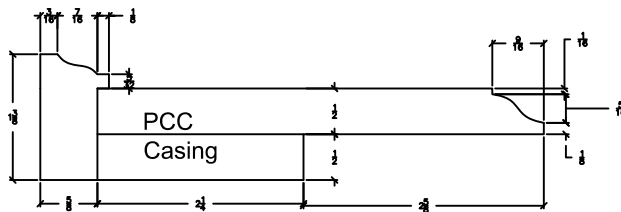

Backband

1.37787

5" Casing

RP163
& SE 163

Base & Shoe