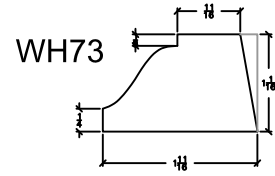

Backband

1.37787

5" Casing

RP163
& SE 163

Base & Shoe