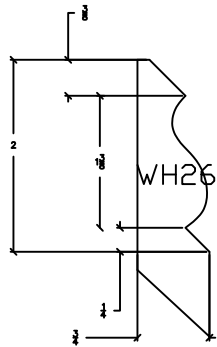

Backband

1.37787

5" Casing

RP163
& SE 163

Base & Shoe